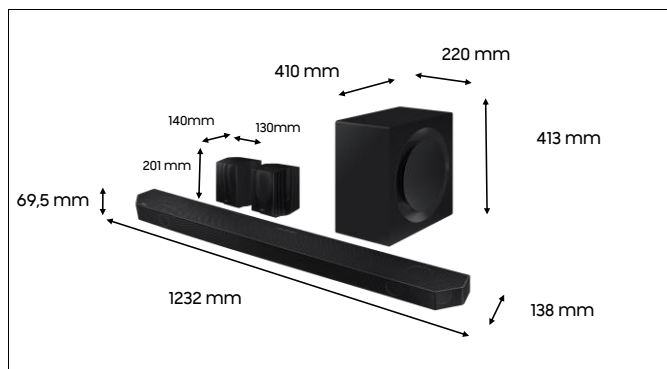

Consommation Electrique

Consommation en veille (W)	1W
Consommation en marche (W)	41W
Consommation du caisson en veille (W)	0.5W
Consommation du caisson en marche (W)	32W

Spécifications techniques et logistiques

Dimension de la barre de son (L*H*P) en mm	1232.0 x 69.5 x 138.0
Dimension des enceintes arrières (L*H*P) en mm	129.5 x 201.3 x 140.4
Dimension du caisson de basse (L*H*P) en mm	220.0 x 413.0 x 410.0

Dimension du carton (L*H*P) en mm	1309 x 595 x 277

Poids de la barre de son (kg)	7.7
Poids des enceintes arrières (kg)	3.4
Poids du caisson de basse (kg)	11.7
Poids du carton (kg)	28.2

Connectivité

Bluetooth	Oui
Version Bluetooth	4.2
Bluetooth Multi Connection	Non
Connexion TV sans fil (BT)	Oui
4K Pass-Through	Oui
HDR	HDR 10+
3D Pass-Through	#N/A
ARC (Audio Return Channel)	Oui(eARC)
Allumage Automatique (BT)	Oui
Télécommande unique	Oui
Wifi	Oui

Caractéristiques sonores

Dolby Digital	Dolby Digital Plus
DTS Digital Surround	DTS 5.1ch
Dolby Atmos	Oui
DTS:X	Oui
Surround Sound Expansion	Oui
Nombre de pré-réglages sonores (DSP)	6
	Surround Sound expansion, Game Pro, Standard, Adaptive, Nuit, Voix claire
Modes sonores	
Q-Symphony	Oui
AVA (Active Voice Amplifier)	Oui

Accessoires

Câble Optique	Non
Accroche murale incluse	Oui
Télécommande	Oui
Kit enceintes arrière sans fil	Inclus

Informations Produit

Origine	Vietnam
Couleur	Noir
Référence produit	HW-Q990B/ZF
Code EAN	8806094243475

SAMSUNG

► N° Service Consommateur 01 48 63 00 00 www.samsung.fr