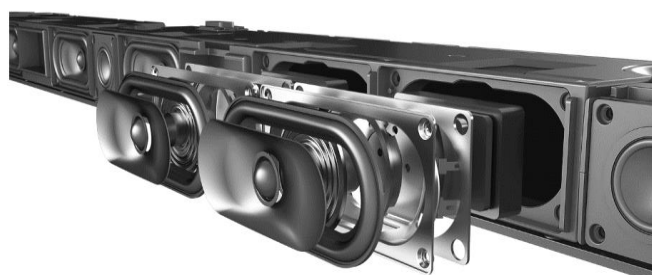

La nouvelle barre de son Q990B est la première du marché avec un système 11.1.4Ch. Elle embarque les dernières innovations Samsung en matière d'acoustique, de connectivité et de design. Profitez d'un son à 360° grâce à ses haut-parleurs verticaux, latéraux et horizontaux, ses enceintes arrières incluses et son nouveau caisson de basse encore plus puissant.

L'expertise Samsung, by Audio Lab

Son à 360°

Immergez vous au cœur de l'action avec votre barre de son 11.1.4ch grâce à ses haut-parleurs verticaux et latéraux, son kit d'enceintes arrière sans fil inclus et son nouveau caisson de basse de 8". Devenez le nouvel acteur principal de votre contenu favoris grâce à un son exceptionnellement enveloppant et saisissant.

Caisson de basse avec design Acoustic Lens

Le nouveau caisson de basse avec la technologie Acoustic Lens permet une meilleure répartition du son pour des basses plus précises et enveloppantes. La technologie Auto EQ permet de calibrer automatiquement les basses en fonction du positionnement du caisson dans la pièce.

Design innovant

Avec sa nouvelle silhouette épurée, la barre de son Q990B sait se faire discrète tout en offrant des performances Home-cinema exceptionnelles.

L'association parfaite avec votre TV QLED

Sa hauteur a été réduite pour s'intégrer parfaitement sous l'écran de votre TV QLED sans gêner le visionnage de votre programme préféré.